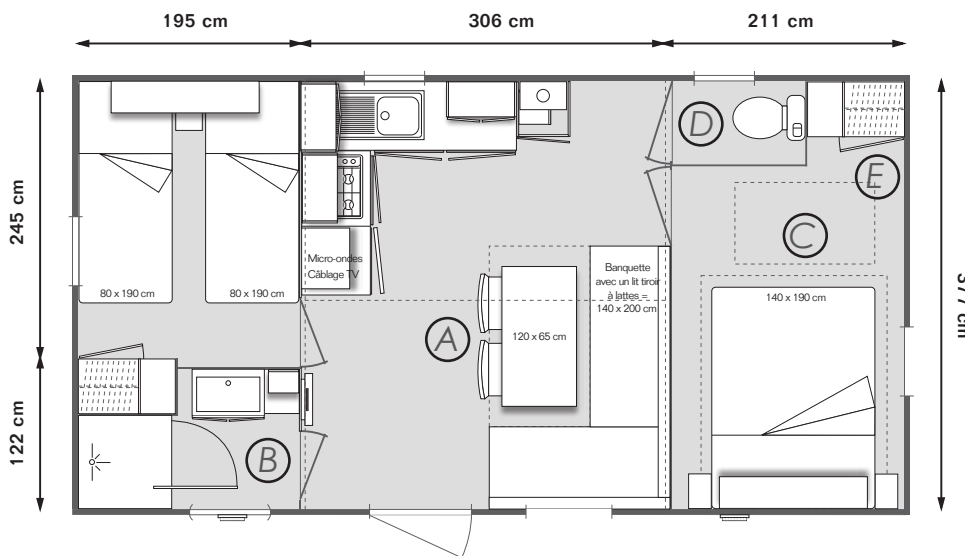

Dimensions hors tout - Surface plancher intérieur murs -

(A) Salon en angle avec lit tiroir.

(B) Grande salle d'eau.

(C) Chambre parents spacieuse pouvant accueillir un lit bébé.

(D) WC isolés en façade arrière.

(E) Penderie hôtelière grande capacité.

HAUTEUR HORS TOUT 3,45m