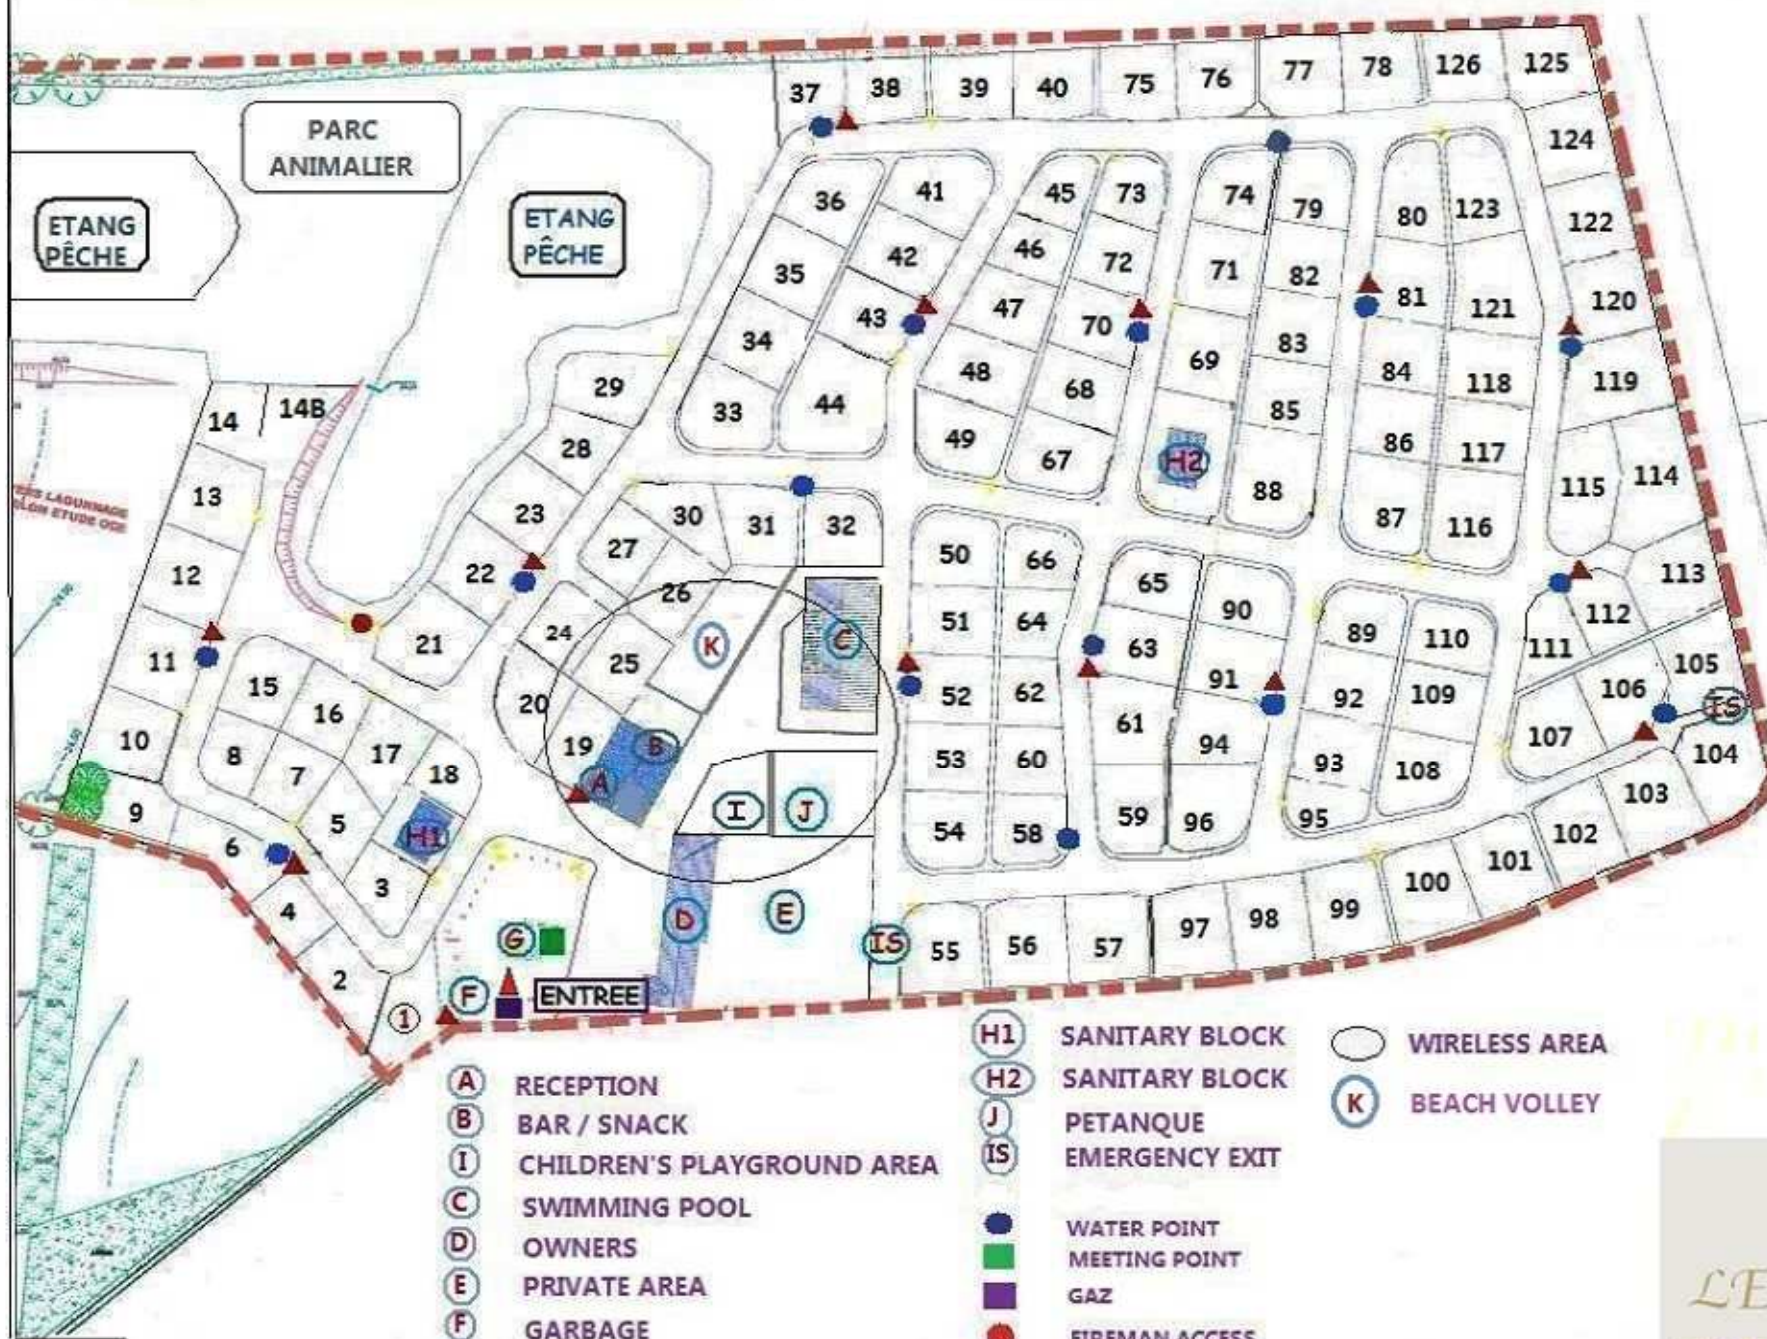

# Camping "Le Domaine de Bellevue"

ECHELLE : 1/1500

- (A) ACCUEIL
- (B) BAR / SNACK
- (I) AIRE DE JEUX
- (C) PISCINE
- (D) LOGEMENT DE FONCTION
- (E) PARTIE PRIVATIVE
- (F) LOCAL POUBELLES
- (G) PARKING
- (H1) BLOC SANITAIRE
- (H2) BLOC SANITAIRE
- (J) TERRAIN DE PETANQUE
- (IS) ISSUE DE SECOURS
- (K) BEACH VOLLEY
- (●) POINT D'EAU
- (■) POINT RASSEMBLEMENT
- (■) DÉPÔT GAZ
- (●) ACCES POMPIER
- (▲) EXTINCTEUR
- (○) ACCES WIFI

- (A) RECEPTION
- (B) BAR / SNACK
- (I) CHILDREN'S PLAYGROUND AREA
- (C) SWIMMING POOL
- (D) OWNERS
- (E) PRIVATE AREA
- (F) GARBAGE
- (G) CAR PARK

- (H1) SANITARY BLOCK
- (H2) SANITARY BLOCK
- (J) PETANQUE
- (IS) EMERGENCY EXIT
- (●) WATER POINT
- (■) MEETING POINT
- (■) GAZ
- (●) FIREMAN ACCESS
- (▲) FIRE EXTINGUISHER

- (○) WIRELESS AREA
- (K) BEACH VOLLEY