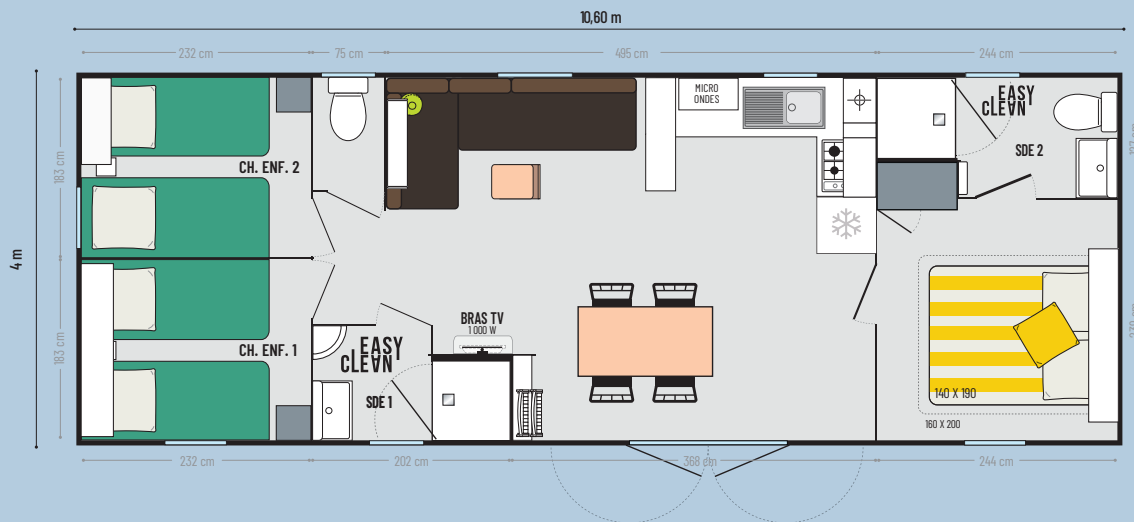

## Cap sur le confort

A chacun son confort, les grandes familles le savent ! Avec 2 salles d'eau, 3 chambres dont une suite parentale et une pièce de vie proposant 4 espaces distincts : cuisine, salon, séjour et vestiaire, tout est pensé pour que tout le monde se sente bien.

38,60 m<sup>2</sup>\*

6 couchages

10,60 x 4,00 m

2 salles d'eau

### Les TOP options

**Lits superposés** pour libérer un espace pour un lit bébé.

**Pré-équipement lave-vaisselle**

**Prise USB** dans le salon et dans les chambres

\* Dimensions hors tout. Surface plancher intérieur murs. Hauteur 3,45 m

## Les points forts

- + Vestiaire d'entrée
- + Grande largeur d'assise du canapé
- + Belle chambre parentale de 2,39 m de large
- + 2 salles d'eau Easy Clean