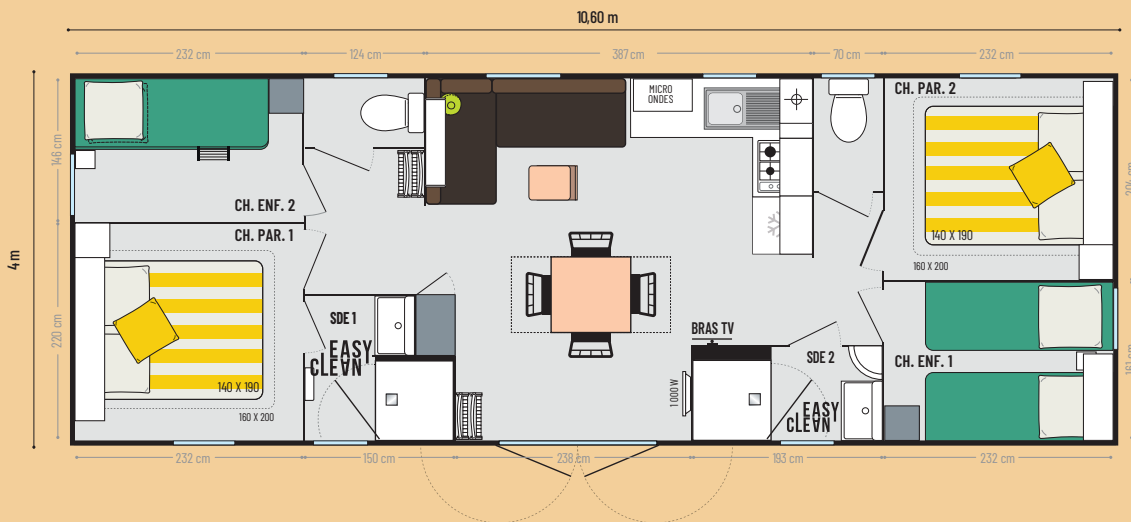

modèle 4 CH

AQUA 4