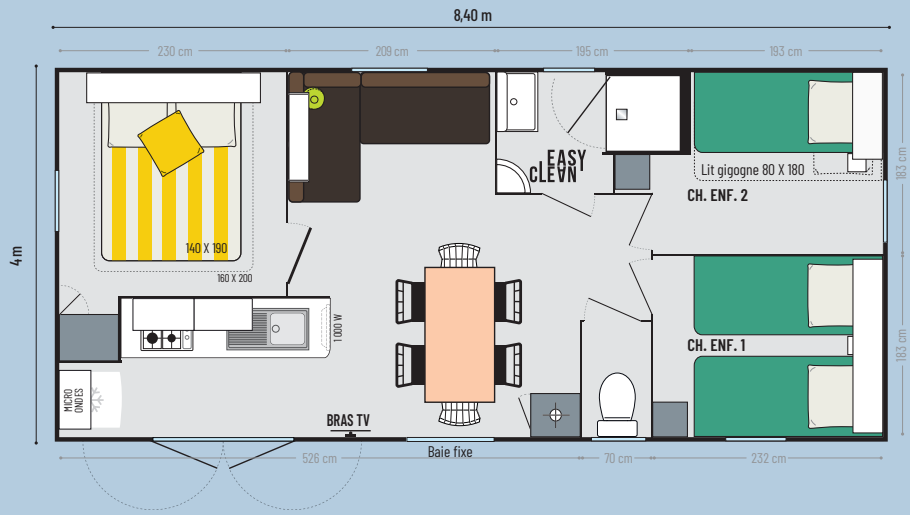

30,50 m²*

6 couchages

8,40 x 4,00 m

1 salle d'eau

Les TOP options

Porte à la place de la baie fixe du séjour.

Lit de 160 x 200 cm dans la chambre parents sans entraver la circulation.

Lit haut transversal pour une ergonomie optimisée.

* Dimensions hors tout. Surface plancher intérieur murs. Hauteur 3,45 m

modèle 3 CH

RIVIERA 3

Les points forts

- + Best seller
- + Compact & Confortable
- + Cuisine en accès direct à la terrasse et baie fixe de 87cm

- Meuble de rangement ouvert en tête de lit
- Étagère ronde dans la chambre en façade avant
- Chevet à poser
- Rangement suspendu en pied de lit
- Sommier 18 lattes avec pieds surelevés et matelas mousse HR 35 kg/m³
- Lit gigogne dans la chambre enfants en façade arrière
- Rideau occultant

La salle d'eau & WC

- Salle d'eau Easy Clean facile à nettoyer et conçue pour durer
- Bac de douche 80 x 80 cm au toucher soyeux avec seuil extra plat
- Porte de douche et fenêtre en verre dépoli pour plus d'intimité
- Meuble vasque suspendu avec porte-serviettes et étagère intégrés
- Étagères
- WC avec chasse d'eau double débit 3/6 litres