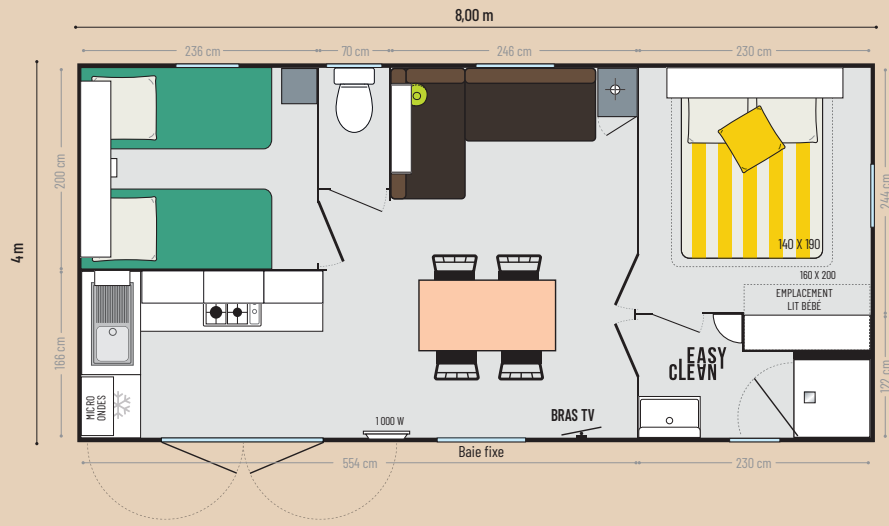

28,90 m²*

4 couchages

8,00 x 4,00 m

1 salle d'eau

Les TOP options

Prise USB dans le salon ou les chambres

Lit haut transversal pour plus de place ou plus de couchages dans la chambre enfants.

Porte à la place de la baie fixe.

* Dimensions hors tout. Surface plancher intérieur murs. Hauteur 3,45 m

modèle 2 CH

RIVIERA SUITE

Les points forts

+ Espace repas indépendant avec sa table couleur hêtre et ses quatre chaises in&out

+ Suite parentale avec emplacement lit bébé et accès direct à la salle d'eau

La chambre enfants/invités

- Meuble de rangement ouvert en tête de lit
- Étagère ronde
- Chevet à poser
- Rangement suspendu en pied de lit
- Sommier 18 lattes avec pieds surelevés et matelas mousse HR 35 kg/m³
- Rideau occultant

La salle d'eau & WC

- Salle d'eau Easy Clean facile à nettoyer et conçue pour durer
- Bac de douche 80 x 80 cm au toucher soyeux avec seuil extra plat
- Porte de douche et fenêtration en verre dépoli pour plus d'intimité
- Meuble vasque suspendu avec porte-serviettes et étagère intégrés
- Étagères
- WC avec chasse d'eau double débit 3/6 litres