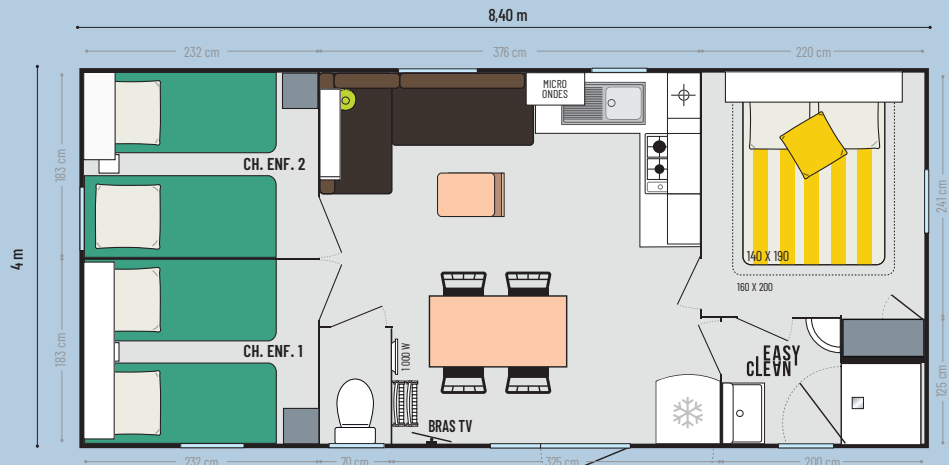

30,50 m²*

6 couchages

8,40 x 4,00 m

1 salle d'eau

Les TOP options

Combistore occultant moustiquaire.

Couchage d'appoint dans le canapé pour 2 personnes supplémentaires.

Lit de 160 x 200 cm dans la chambre parents sans entraver la circulation.

* Dimensions hors tout. Surface plancher intérieur murs. Hauteur 3,45 m

modèle 3 CH

SUPER CORDÉLIA

Les points forts

- + Volume de la pièce de vie impressionnant
- + Espace séjour, salon et cuisine bien distincts
- + Accès à la salle d'eau depuis la suite parentale

Le séjour et le salon

- Table repas avec pieds fixes bois
- 4 chaises in & out empilables noires
- 2 chaises pliantes
- Bras TV
- Table basse
- Canapé en angle
- Store enrouleur
- Miroir

La chambre parents avec accès à la salle d'eau

La salle d'eau & WC

- Salle d'eau Easy Clean facile à nettoyer et conçue pour durer
- Bac de douche 80 x 80 cm au toucher soyeux avec seuil extra plat
- Porte de douche et fenêtre en verre dépoli pour plus d'intimité
- Meuble vasque suspendu avec porte-serviettes et étagère intégrés
- Étagères
- WC avec chasse d'eau double débit 3/6 litres